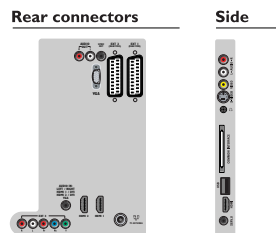

Anschlussmöglichkeiten

- Ext 1 Scart: Audio links/rechts, FBAS-Eingang, RGB
- Ext 2 Scart: Audio links/rechts, FBAS-Eingang, RGB
- Ext 3: YPbPr, Linker/rechter Audio-Eingang
- Vordere/seitliche Anschlüsse: HDMI V1.3, S-Video-Eingang, FBAS-Eingang, Linker/rechter Audio-Eingang, Kopfhörer-Ausgang, USB 2.0
- Weitere Anschlüsse: Konstanter Audio-Ausgangspegel, PC-Audio-Eingang, PC-VGA-Eingang, SP-DIF-Ausgang (koaxial), Common

Interface

- HDMI 1: HDMI V1.3
- HDMI 2: HDMI V1.3
- EasyLink (HDMI-CEC): System-Start, Systeminformationen (Menüsprache), Remote-Kontrollübertragung, System-Audiosteuerung, System Standby-Modus

Leistung

- Umgebungstemperatur: 5 °C bis 35 °C
- Netzstrom: 220-240V, 50 Hz
- Stromverbrauch: 210 W
- Standby-Stromverbrauch: 0,15 W

Abmessungen

- Abmessungen Gerät (B x H x T): 1034 x 644 x 83 mm
- Abmessungen Gerät inkl. Fuß (B x H x T): 1034 x 692 x 270 mm
- Gewicht (inkl. Verpackung): 25 kg
- Produktgewicht: 16 kg
- Produktgewicht (+ Ständer): 20 kg
- Abmessungen Box (B x H x T): 1244 x 729 x 265 mm
- Gehäusefarbe: Schwarzes Gehäuse mit High Gloss Deco Front
- VESA-compatible Wandhalterung: 400 x 400 mm

Zubehör

- Mitgeliefertes Zubehör: Drehbarer Tischfuß, Netzkabel, Schnellstartanleitung, Garantiezertifikat, Fernbedienung, 2 AAA-Batterien

Ausstellungsdatum
2009-08-28

Version: 8.9.6

12 NC: 8670 000 49614
EAN: 87 12581 46440 0

© 2009 Koninklijke Philips Electronics N.V.
Alle Rechte vorbehalten.

Technische Daten können ohne vorherige Ankündigung geändert werden. Die Marken sind Eigentum von Koninklijke Philips Electronics N.V. oder der jeweiligen Firmen.

www.philips.com