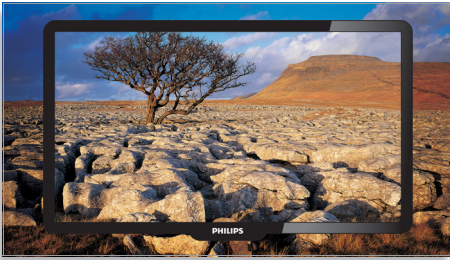

Bereit für digital

- MPEG4 HDTV-Empfang über DVB-T- und DVB-C-Tuner mit CI+*

NL/22/001

PHILIPS

sense and simplicity

Besonderheiten

Pixel Plus HD

Bei Pixel Plus HD handelt es sich um eine Bildverarbeitungstechnologie, die dem Zuschauer ermöglicht, Bilder lebendig, natürlich und lebensecht wahrzunehmen. Das Ergebnis sind naturgetreue Bilder mit unglaublicher Präzision und Tiefe von jeder HD-Quelle.

Full HD-LCD-Display 1920 x 1080 Pixel

Der Full HD-Bildschirm bietet eine Breitbild-Auflösung von 1920 x 1080 Pixel. Dies ist die höchste Auflösung für HD-Quellen und garantiert bestmögliche Bildqualität. Dank der Unterstützung für 1080p-Signale von allen Quellen, einschließlich der neuesten Quellen wie Blu-ray und moderner HD-Spielekonsolen, ist er vollkommen zukunftssicher. Um diese höhere Signalqualität und Auflösung zu ermöglichen, wurde die Signalverarbeitung stark verbessert. Sie erzeugt brillante, flimmerfreie Bilder in Progressive Scan-Qualität mit hervorragender Helligkeit und erstklassigen Farben.